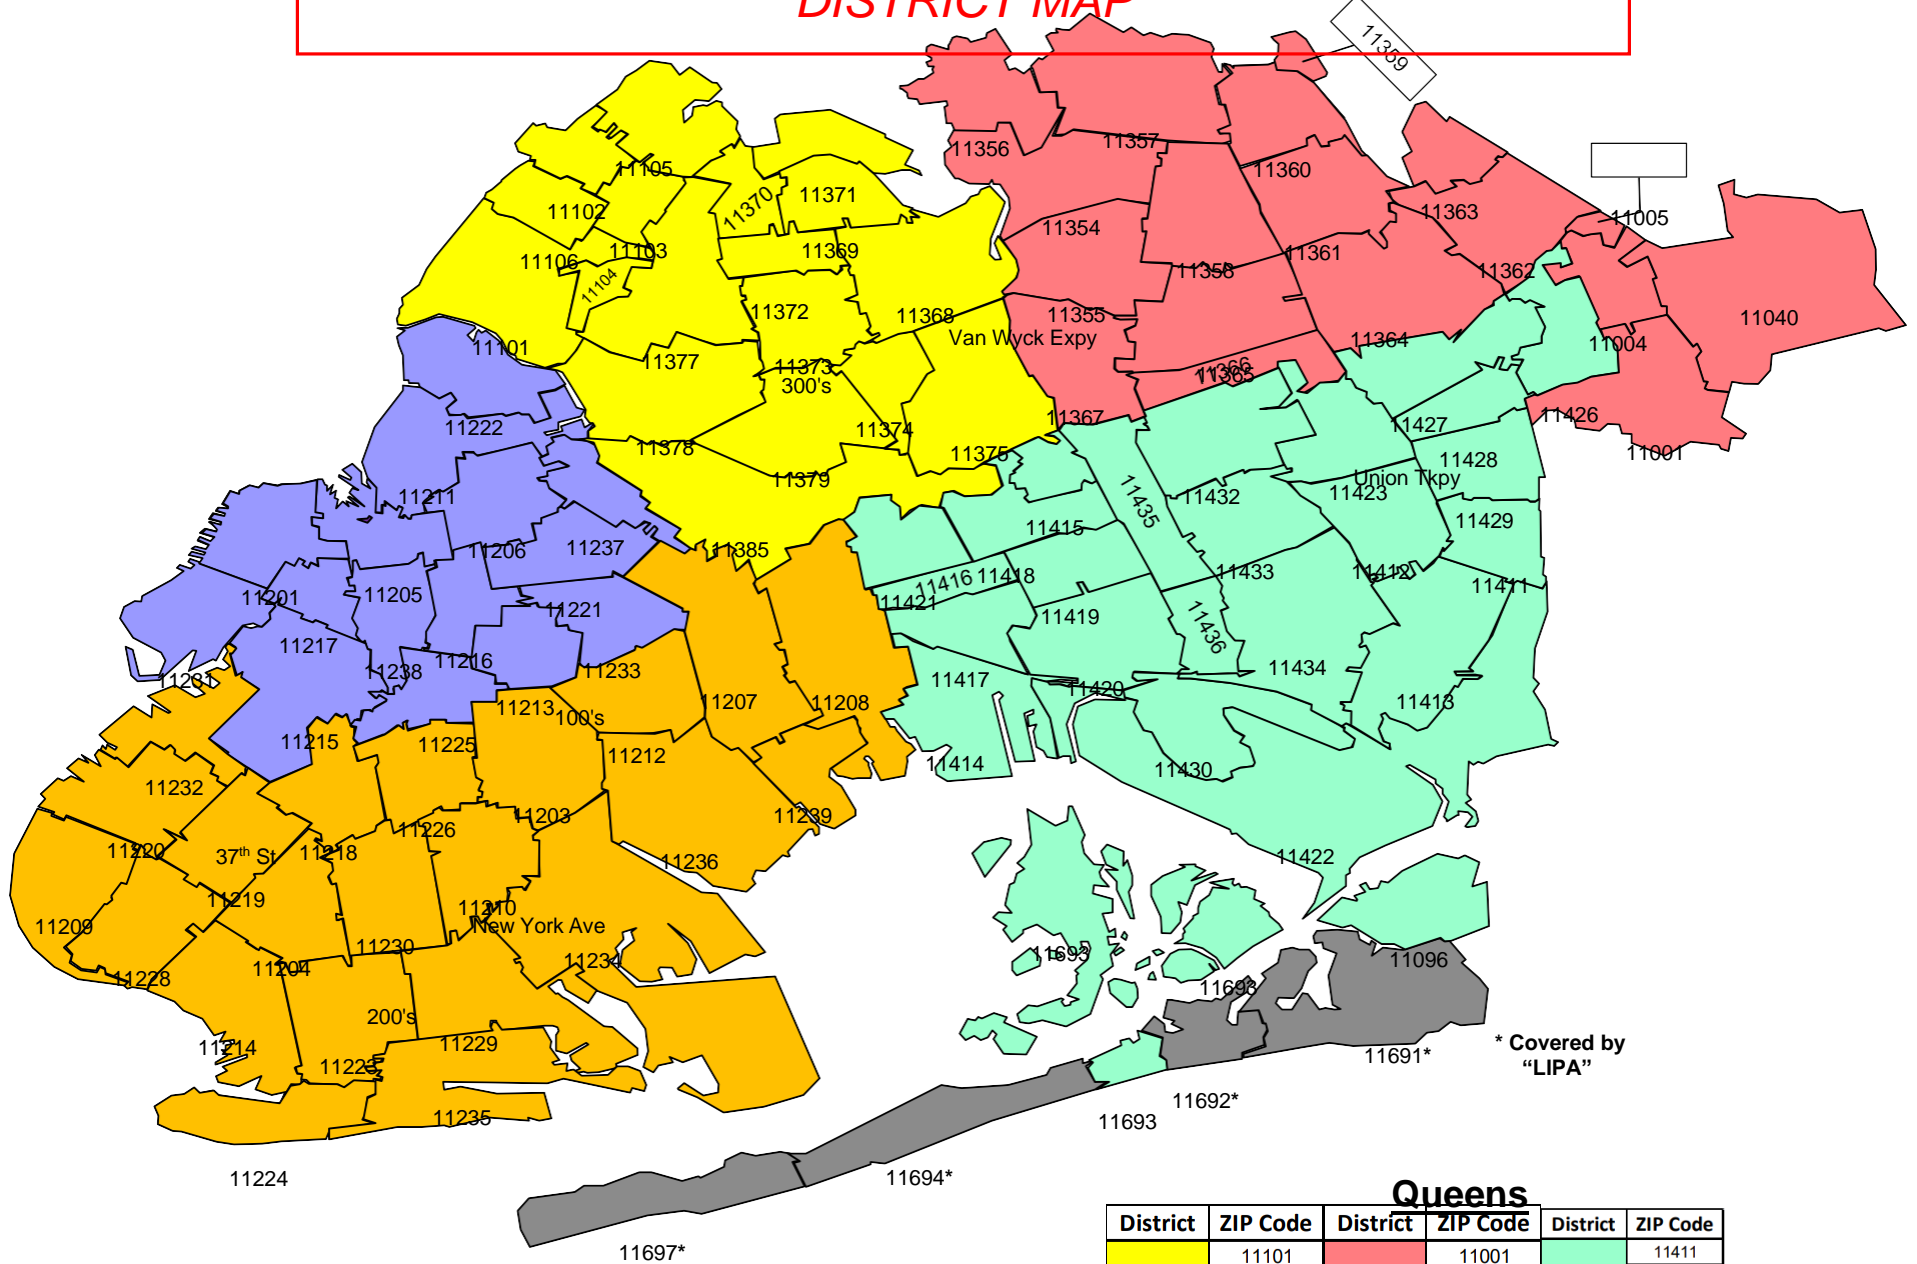

Brooklyn/Queens – Retail Energy Services

30 Flatbush Ave, Brooklyn, NY, 11217

<http://www.coned.com/es>

DISTRICT MAP

Brooklyn

District	ZIP Code	District	ZIP Code
100	11201	200	11203
	11202		11204
	11205		11207
	11206		11208
	11211		11209
	11213		11210
	11215		11212
	11216		11214
	11217		11218
	11221		11219
	11222		11220
	11225		11223
	11231		11224
	11233		11226
	11237		11228
	11238		11229
11251	11230		
	11232		
	11234		
	11235		
	11236		
	11239		

Queens

District	ZIP Code	District	ZIP Code	District	ZIP Code
300	11101	400	11001	500	11411
	11102		11004		11412
	11103		11005		11413
	11104		11040		11414
	11105		11354		11415
	11106		11355		11416
	11109		11356		11418
	11368		11357		11419
	11369		11358		11420
	11370		11359		11421
	11371		11360		11422
	11372		11361		11423
	11373		11362		11426
	11374		11363		11427
	11375		11364		11428
	11377		11365		11429
11378	11366	11432			
11379	11367	11433			
11385		11434			
		11435			
		11436			
		11439			
		11440			
		11441			
		11442			
		11443			
		11444			
		11445			
		11446			
		11447			
		11448			
		11449			
		11450			
		11451			
		11452			
		11453			
		11454			
		11455			
		11456			
		11457			
		11458			
		11459			
		11460			
		11461			
		11462			
		11463			
		11464			
		11465			
		11466			
		11467			
		11468			
		11469			
		11470			
		11471			
		11472			
		11473			
		11474			
		11475			
		11476			
		11477			
		11478			
		11479			
		11480			
		11481			
		11482			
		11483			
		11484			
		11485			
		11486			
		11487			
		11488			
		11489			
		11490			
		11491			
		11492			
		11493			
		11494			
		11495			
		11496			
		11497			
		11498			
		11499			
		11500			