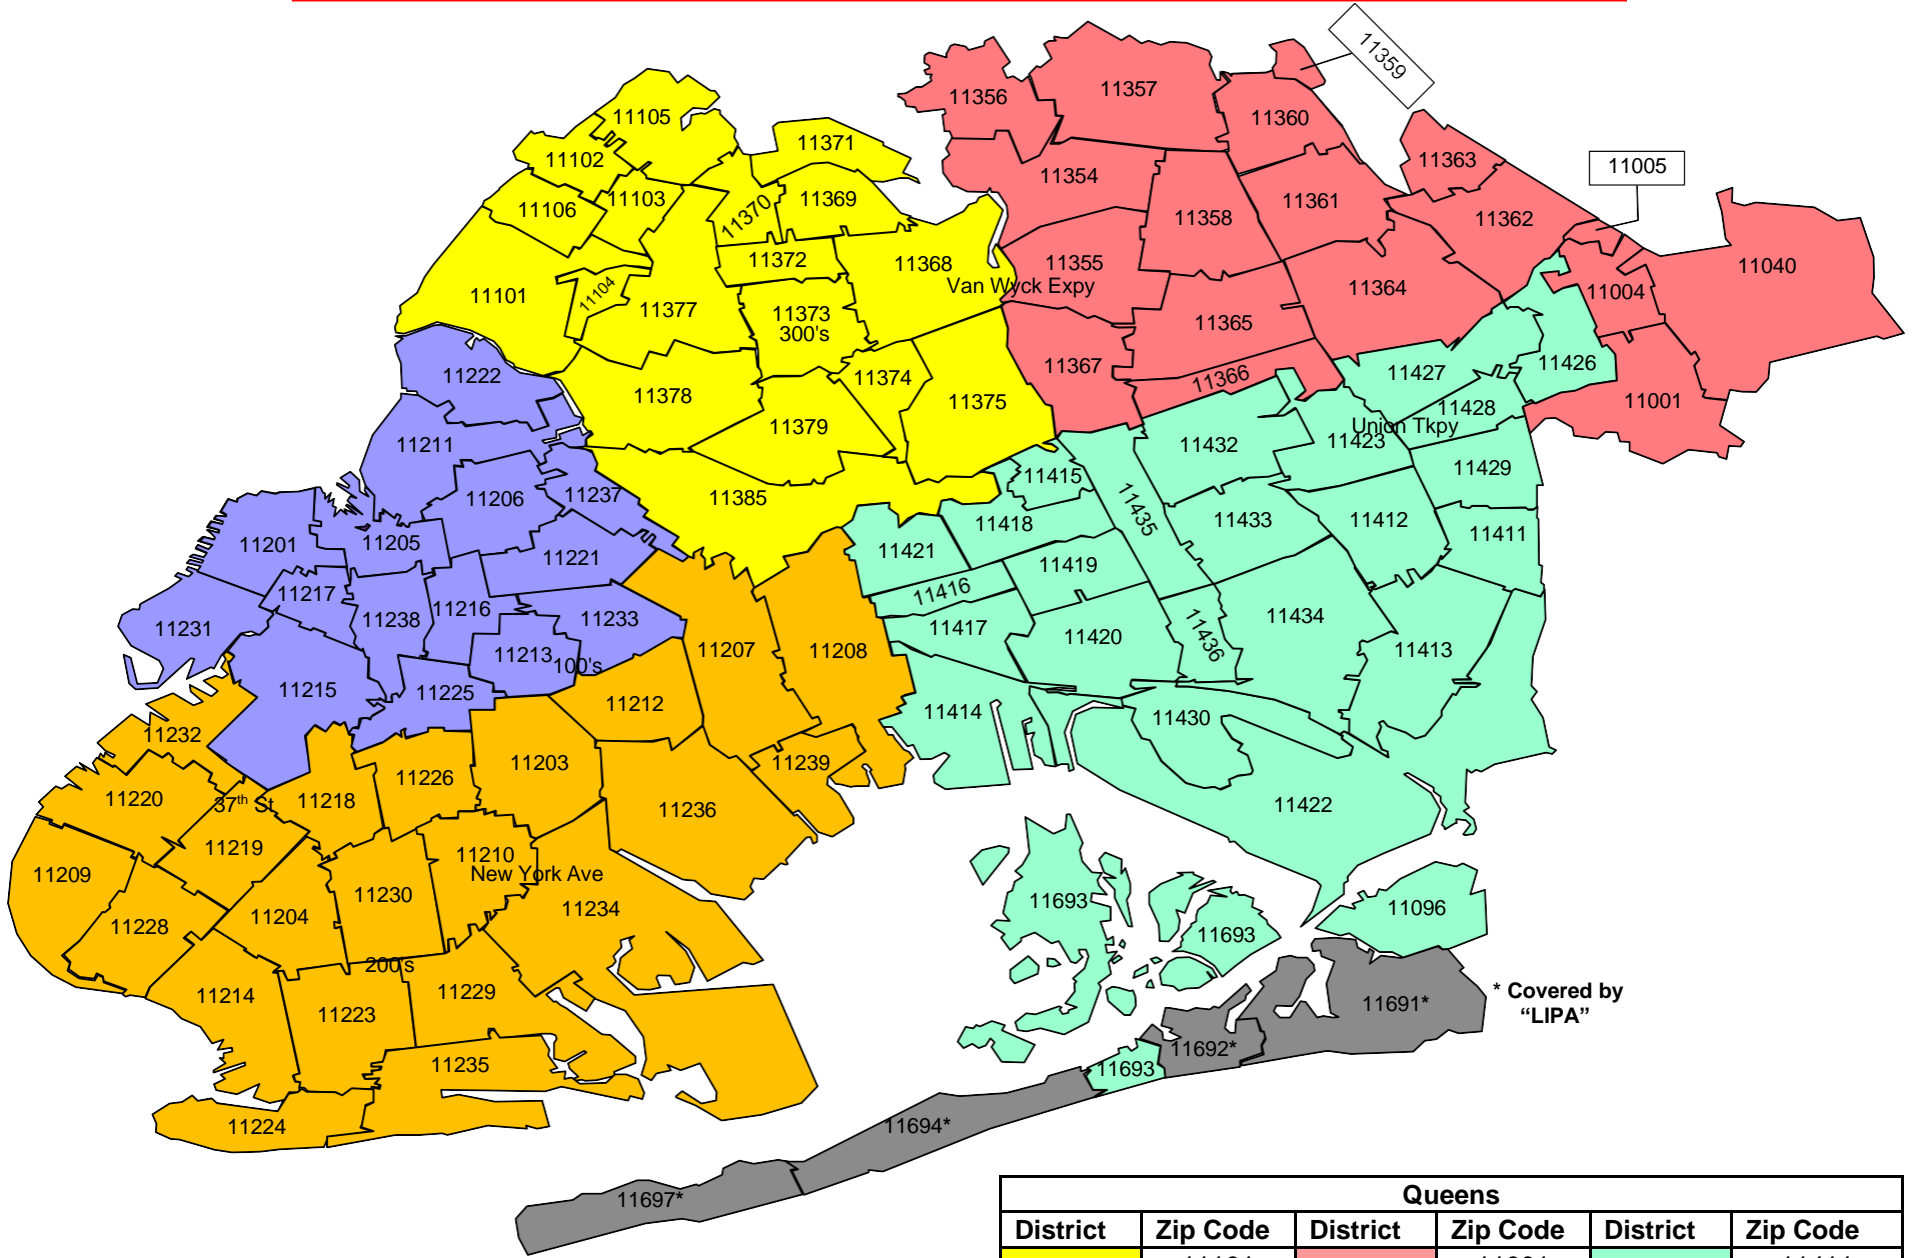

Brooklyn/Queens – Retail Energy Services

30 Flatbush Ave, Brooklyn, NY, 11217
<http://www.coned.com/es>

DISTRICT MAP

Brooklyn			
District	Zip Code	District	Zip Code
100	11201	200	11203
	11202		11204
	11205		11207
	11206		11208
	11211		11209
	11213		11210
	11215		11212
	11216		11214
	11217		11218
	11221		11219
	11222		11220
	11225		11223
	11231		11224
	11233		11226
	11237		11228
	11238		11229
	11249		11230
11251	11232		
	11234		
	11235		
	11236		
	11239		

Queens					
District	Zip Code	District	Zip Code	District	Zip Code
300	11101	400	11001	500	11411
	11102		11004		11412
	11103		11005		11413
	11104		11040		11414
	11105		11354		11415
	11106		11355		11416
	11109		11356		11418
	11368		11357		11419
	11369		11358		11420
	11370		11359		11421
	11371		11360		11422
	11372		11361		11423
	11373		11362		11426
	11374		11363		11427
	11375		11364		11428
	11377		11365		11429
	11378		11366		11432
11379	11367	11434			
11385		11435			
		11436			
		11693			
		11096			
		11433			
		11417			
		11430			